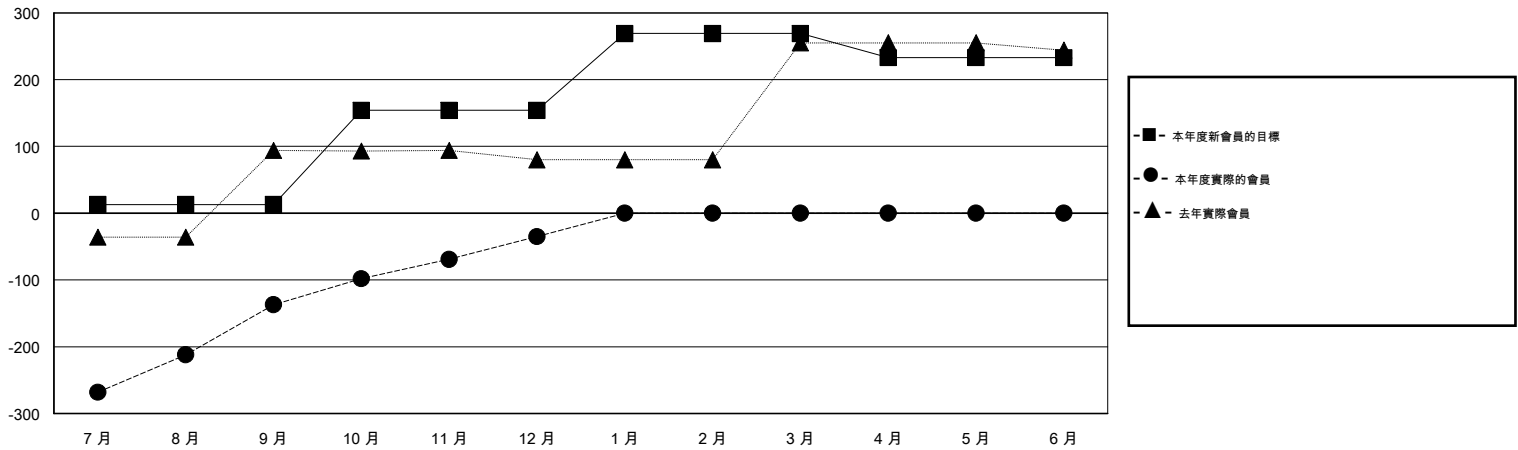

MONTHLY MEMBERSHIP PROGRESS REPORT

District 300B1

Results as of: 12/31/2014

GMT: PEI-JEN CHEN

地點 REP OF CHINA

GMT憲章區 5

分會				
成果 2014-2015				
季	新分會目標	新會	會員流失的分會	淨增/減
7月/8月/9月	2	0	0	0
10月/11月/12月	0	1	0	1
1月/2月/3月	0	0	0	0
4月/5月/6月	0	0	0	0

位會員@每位須繳				
成果 2014-2015				
季	新會員目標	增加的授證/新會員	退會人數	淨增/減
7月/8月/9月	13	131	268	-137
10月/11月/12月	141	103	1	102
1月/2月/3月	115	0	0	0
4月/5月/6月	-36	0	0	0

目標與實際新會累積

目標和實際會員累積

已取消的分會: 0	31 CLUBS OF 63 增添1位或以上的新會員	性別分佈
		男 2,330 (82.01%)
		女 511 (17.99%)
放棄的會員	點擊這裡取得健康評估資料	家庭單位會員 0
過世 6		戶長 0
分會已取消 0		非戶長 0
其他 263		
總計 269		