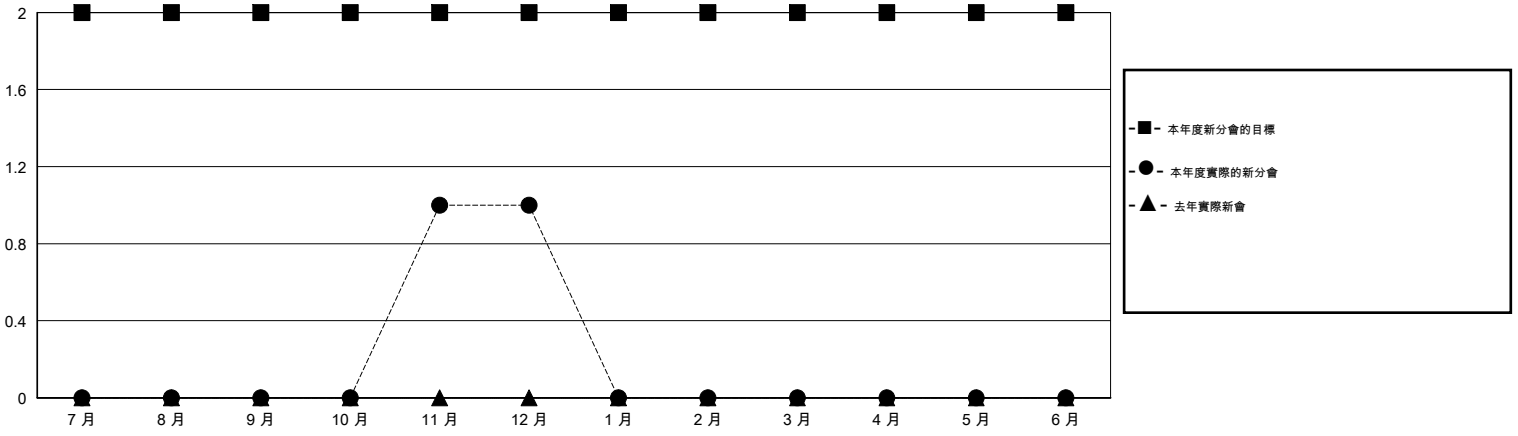

MONTHLY MEMBERSHIP PROGRESS REPORT

District 300B1

Results as of: 12/31/2014

GMT: PEI-JEN CHEN

地點 REP OF CHINA

GMT憲章區 5

分會				
成果 2014-2015				
季	新分會目標	新會	會員流失的分會	淨增/減
7月/8月/9月	2	0	0	0
10月/11月/12月	0	1	0	1
1月/2月/3月	0	0	0	0
4月/5月/6月	0	0	0	0

位會員@每位須繳				
成果 2014-2015				
季	新會員目標	增加的授證/新會員	退會人數	淨增/減
7月/8月/9月	13	131	268	-137
10月/11月/12月	141	103	1	102
1月/2月/3月	115	0	0	0
4月/5月/6月	-36	0	0	0

目標與實際新會累積